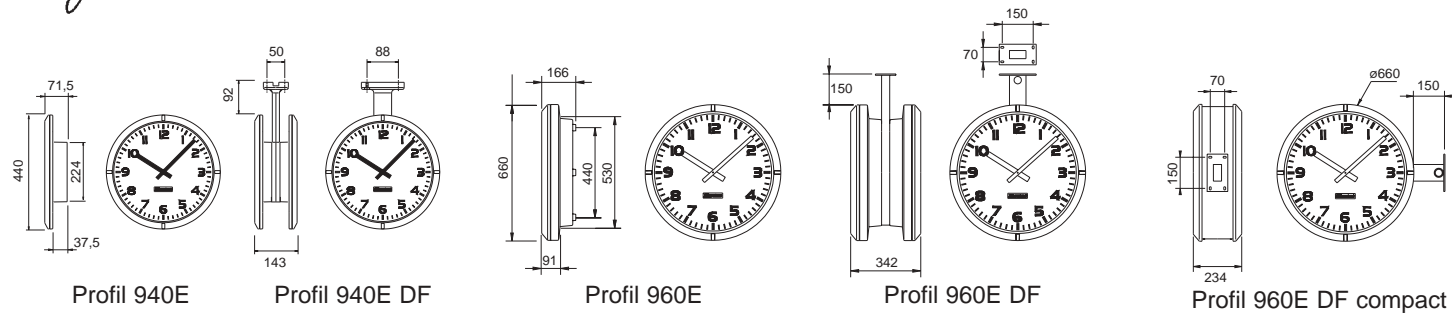

## Profil 900 Indoor

DF : Double Face

## Profil 900 Outdoor

E : Outdoor DF : Double Face

	Profil 900					Profil TGV			
	Indoor Profil 900			Outdoor Profil 900		Indoor TGV		Outdoor TGV	
	Profil 930 I	Profil 940 I	Profil 960 I	Profil 940 E	Profil 960 E	TGV 930 I	TGV 940 I	TGV 950 E	TGV 970 E
Dial diameter (cm)	30	40	60	40	60	30	40	50	70
Readability (m)	20	30	60	30	60	20	30	40	70
Weight (kg)	0,8	2	6,5	2,4	15,4	1	2	9	16
Lighting	NO			NO	YES	NO		YES long life	
Weather proof	NO			YES		NO		YES	
Protection	IP 401		IP 407	IP 531	IP 537	IP 401		IP 555	