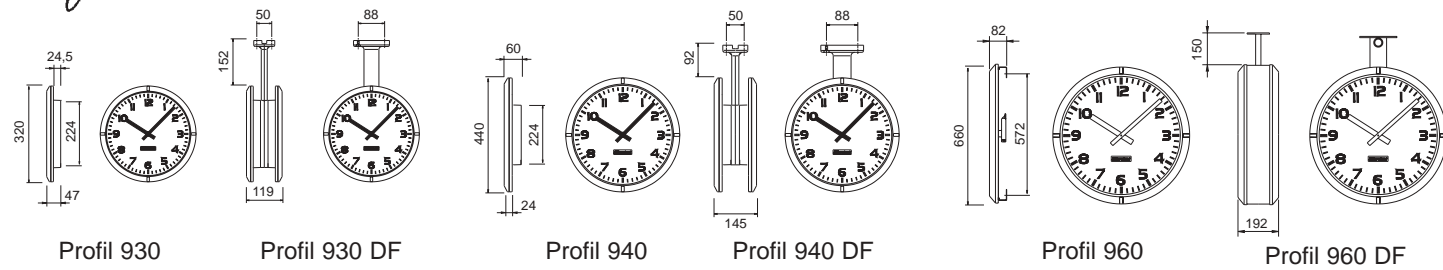

Existing versions :

HM : Hours Minutes

HMS : Hours Minutes Seconds

Movement Type	Profil 900					Profil TGV			
	Profil 900 indoor			Profil 900 outdoor		TGV indoor		TGV outdoor	
	Profil 930 I	Profil 940 I	Profil 960 I	Profil 940 E	Profil 960 E	TGV 930 I	TGV 940 I	TGV 950 E	TGV 970 E
Quartz on battery	HMS	HMS	-	HMS	-	HM	HM	-	-
DCF Radio synchronization	HMS	HMS	-	HMS	-	HM	HM	-	-
230V-Quartz/France Inter/DCF	HM	HM	HM	HM	HM	-	-	HMS	HMS
AFNOR TBT Slave	HM	HM	HM	HM	-	-	-	-	-
AFNOR 230V Slave	HM	HM	HM	HM	HM/HMS	HM	HM	HMS	HMS
Minute 24V Slave	HM	HM	HM	HM	HM/HMS	HM	HM	HM/HMS	HM/HMS
Second 24V Slave	HMS	HMS	-	-	-	-	-	-	-

## Profil 900 Indoor

DF : Double Face

## Profil 900 Outdoor

E : Outdoor DF : Double Face

	Profil 900					Profil TGV			
	Indoor Profil 900			Outdoor Profil 900		Indoor TGV		Outdoor TGV	
	Profil 930 I	Profil 940 I	Profil 960 I	Profil 940 E	Profil 960 E	TGV 930 I	TGV 940 I	TGV 950 E	TGV 970 E
Dial diameter (cm)	30	40	60	40	60	30	40	50	70
Readability (m)	20	30	60	30	60	20	30	40	70
Weight (kg)	0,8	2	6,5	2,4	15,4	1	2	9	16
Lighting	NO			NO	YES	NO		YES long life	
Weather proof	NO			YES		NO		YES	
Protection	IP 401		IP 407	IP 531	IP 537	IP 401		IP 555	